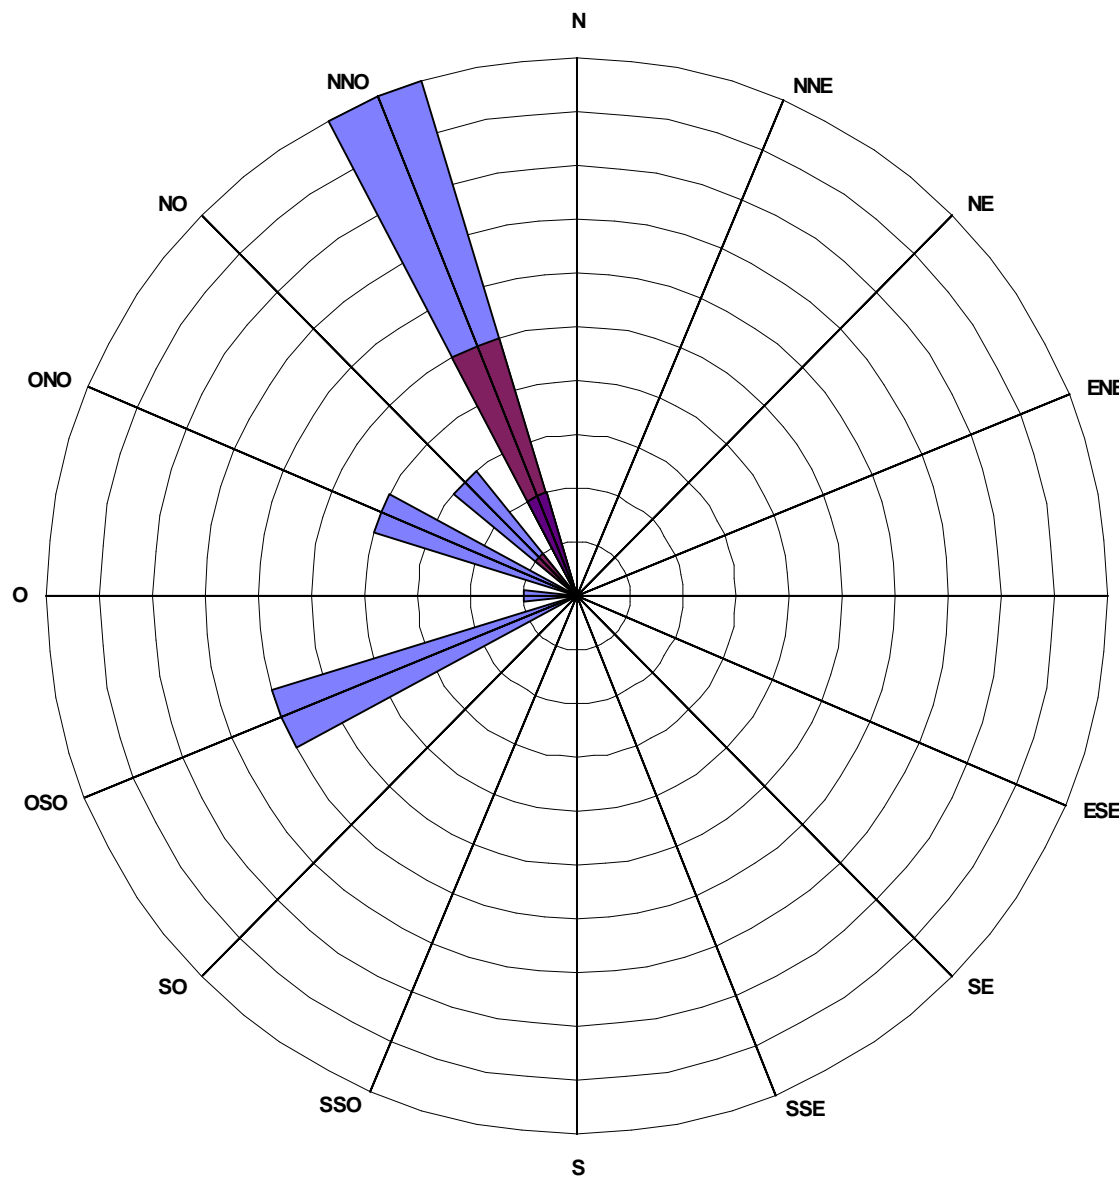

# Rosa dell'Inquinamento

Rete SIMAGE

Stazione MM Testa

Monitor SO2

Valori dal giorno 17/01/2012 Al giorno

17/01/2012 Stazione (DV) MM Testa

Monitor (DV) DVG

■ Classe A	0	-	50
■ Classe B	50	-	90
■ Classe C	90	-	150
■ Classe D	150	-	200
■ Classe E	200	-	800

	A	B	C	D	E	Media	%
N	0	0	0	0	0	0.00	0.0
NNE	0	0	0	0	0	0.00	0.0
NE	0	0	0	0	0	0.00	0.0
ENE	0	0	0	0	0	0.00	0.0
E	0	0	0	0	0	0.00	0.0
ESE	0	0	0	0	0	0.00	0.0
SE	0	0	0	0	0	0.00	0.0
SSE	0	0	0	0	0	0.00	0.0
S	0	0	0	0	0	0.00	0.0
SSO	0	0	0	0	0	0.00	0.0
SO	0	0	0	0	0	0.00	0.0
OSO	6	0	0	0	0	4.14	25.0
O	1	0	0	0	0	4.30	4.2
ONO	4	0	0	0	0	11.56	16.7
NO	2	1	0	0	0	22.55	12.5
NNO	5	3	0	0	2	120.29	41.7