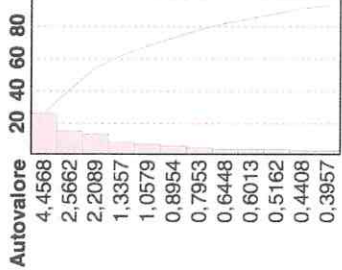

Componenti principali.i.jp

Componenti principali: sulle correlazioni Diagrammi di riepilogo

- Colonna 1**
- X cokeria
 - direzione
 - E312
 - E314
 - E315
 - E324
 - E325
 - E525
 - E551B
 - E551C
 - △ ESP/linea D
 - △ ESP/linea E
 - △ MEEP/linea D
 - △ MEEP/linea E
 - meteo parchi
 - portineria C
 - Riv1
 - + tamburi