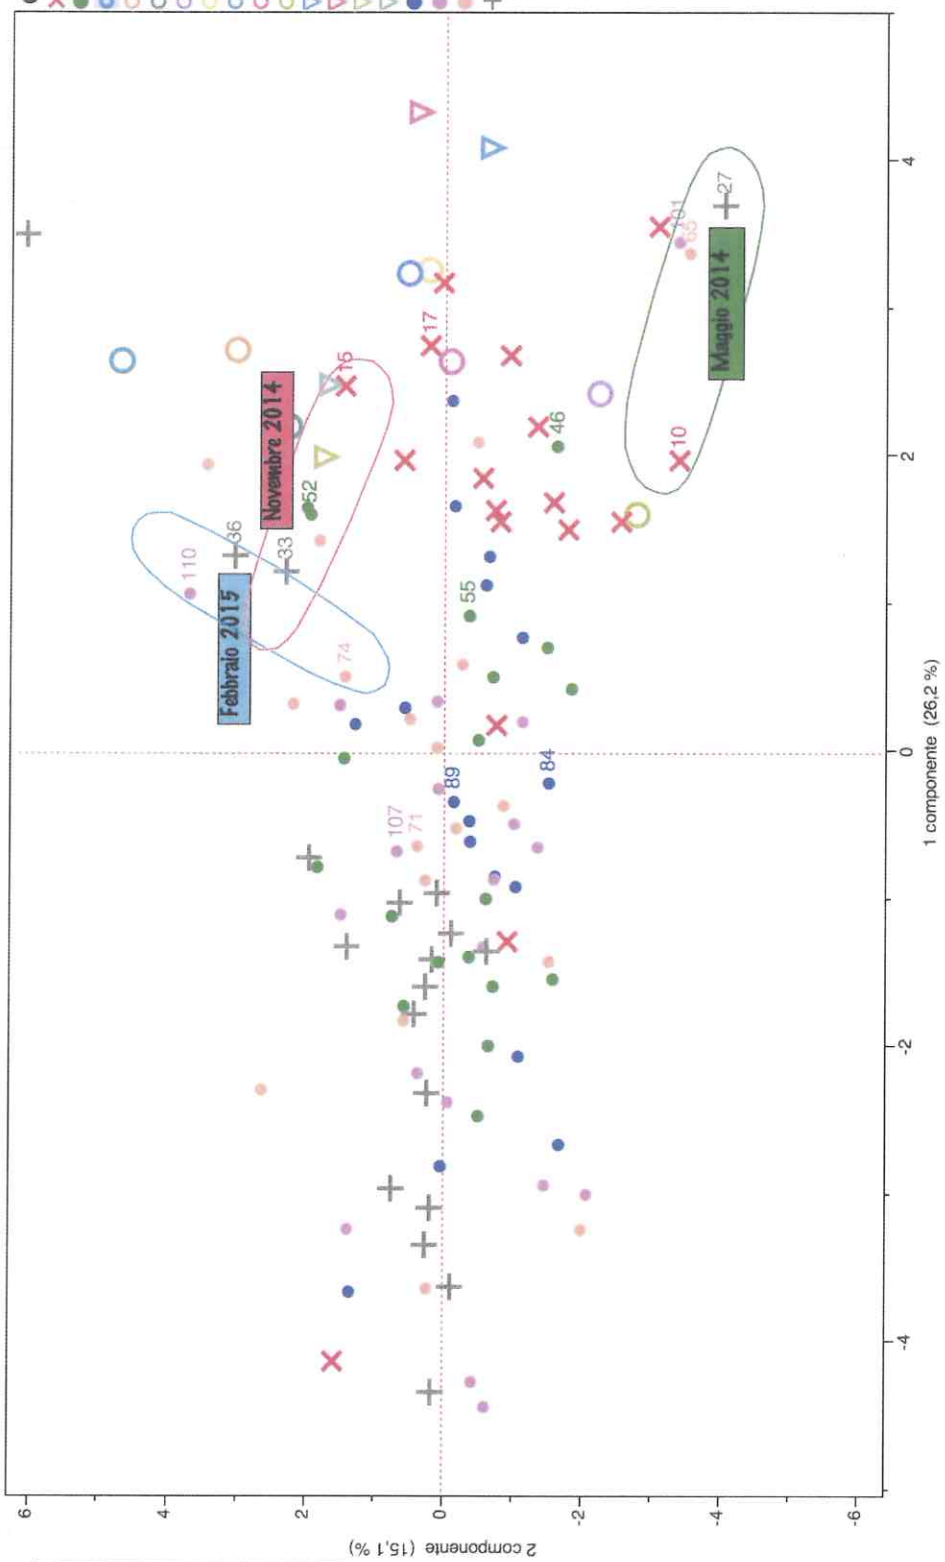

Componenti principali.i.jp

Componenti principali: sulle correlazioni Diagrammi di riepilogo

- Colonna 1**
- X cokeria
 - direzione
 - E312
 - E314
 - E315
 - E324
 - E325
 - E525
 - E551B
 - E551C
 - △ ESP/linea D
 - △ ESP/linea E
 - △ MEEP/linea D
 - △ MEEP/linea E
 - meteo parchi
 - portineria C
 - Riv1
 - + tamburi